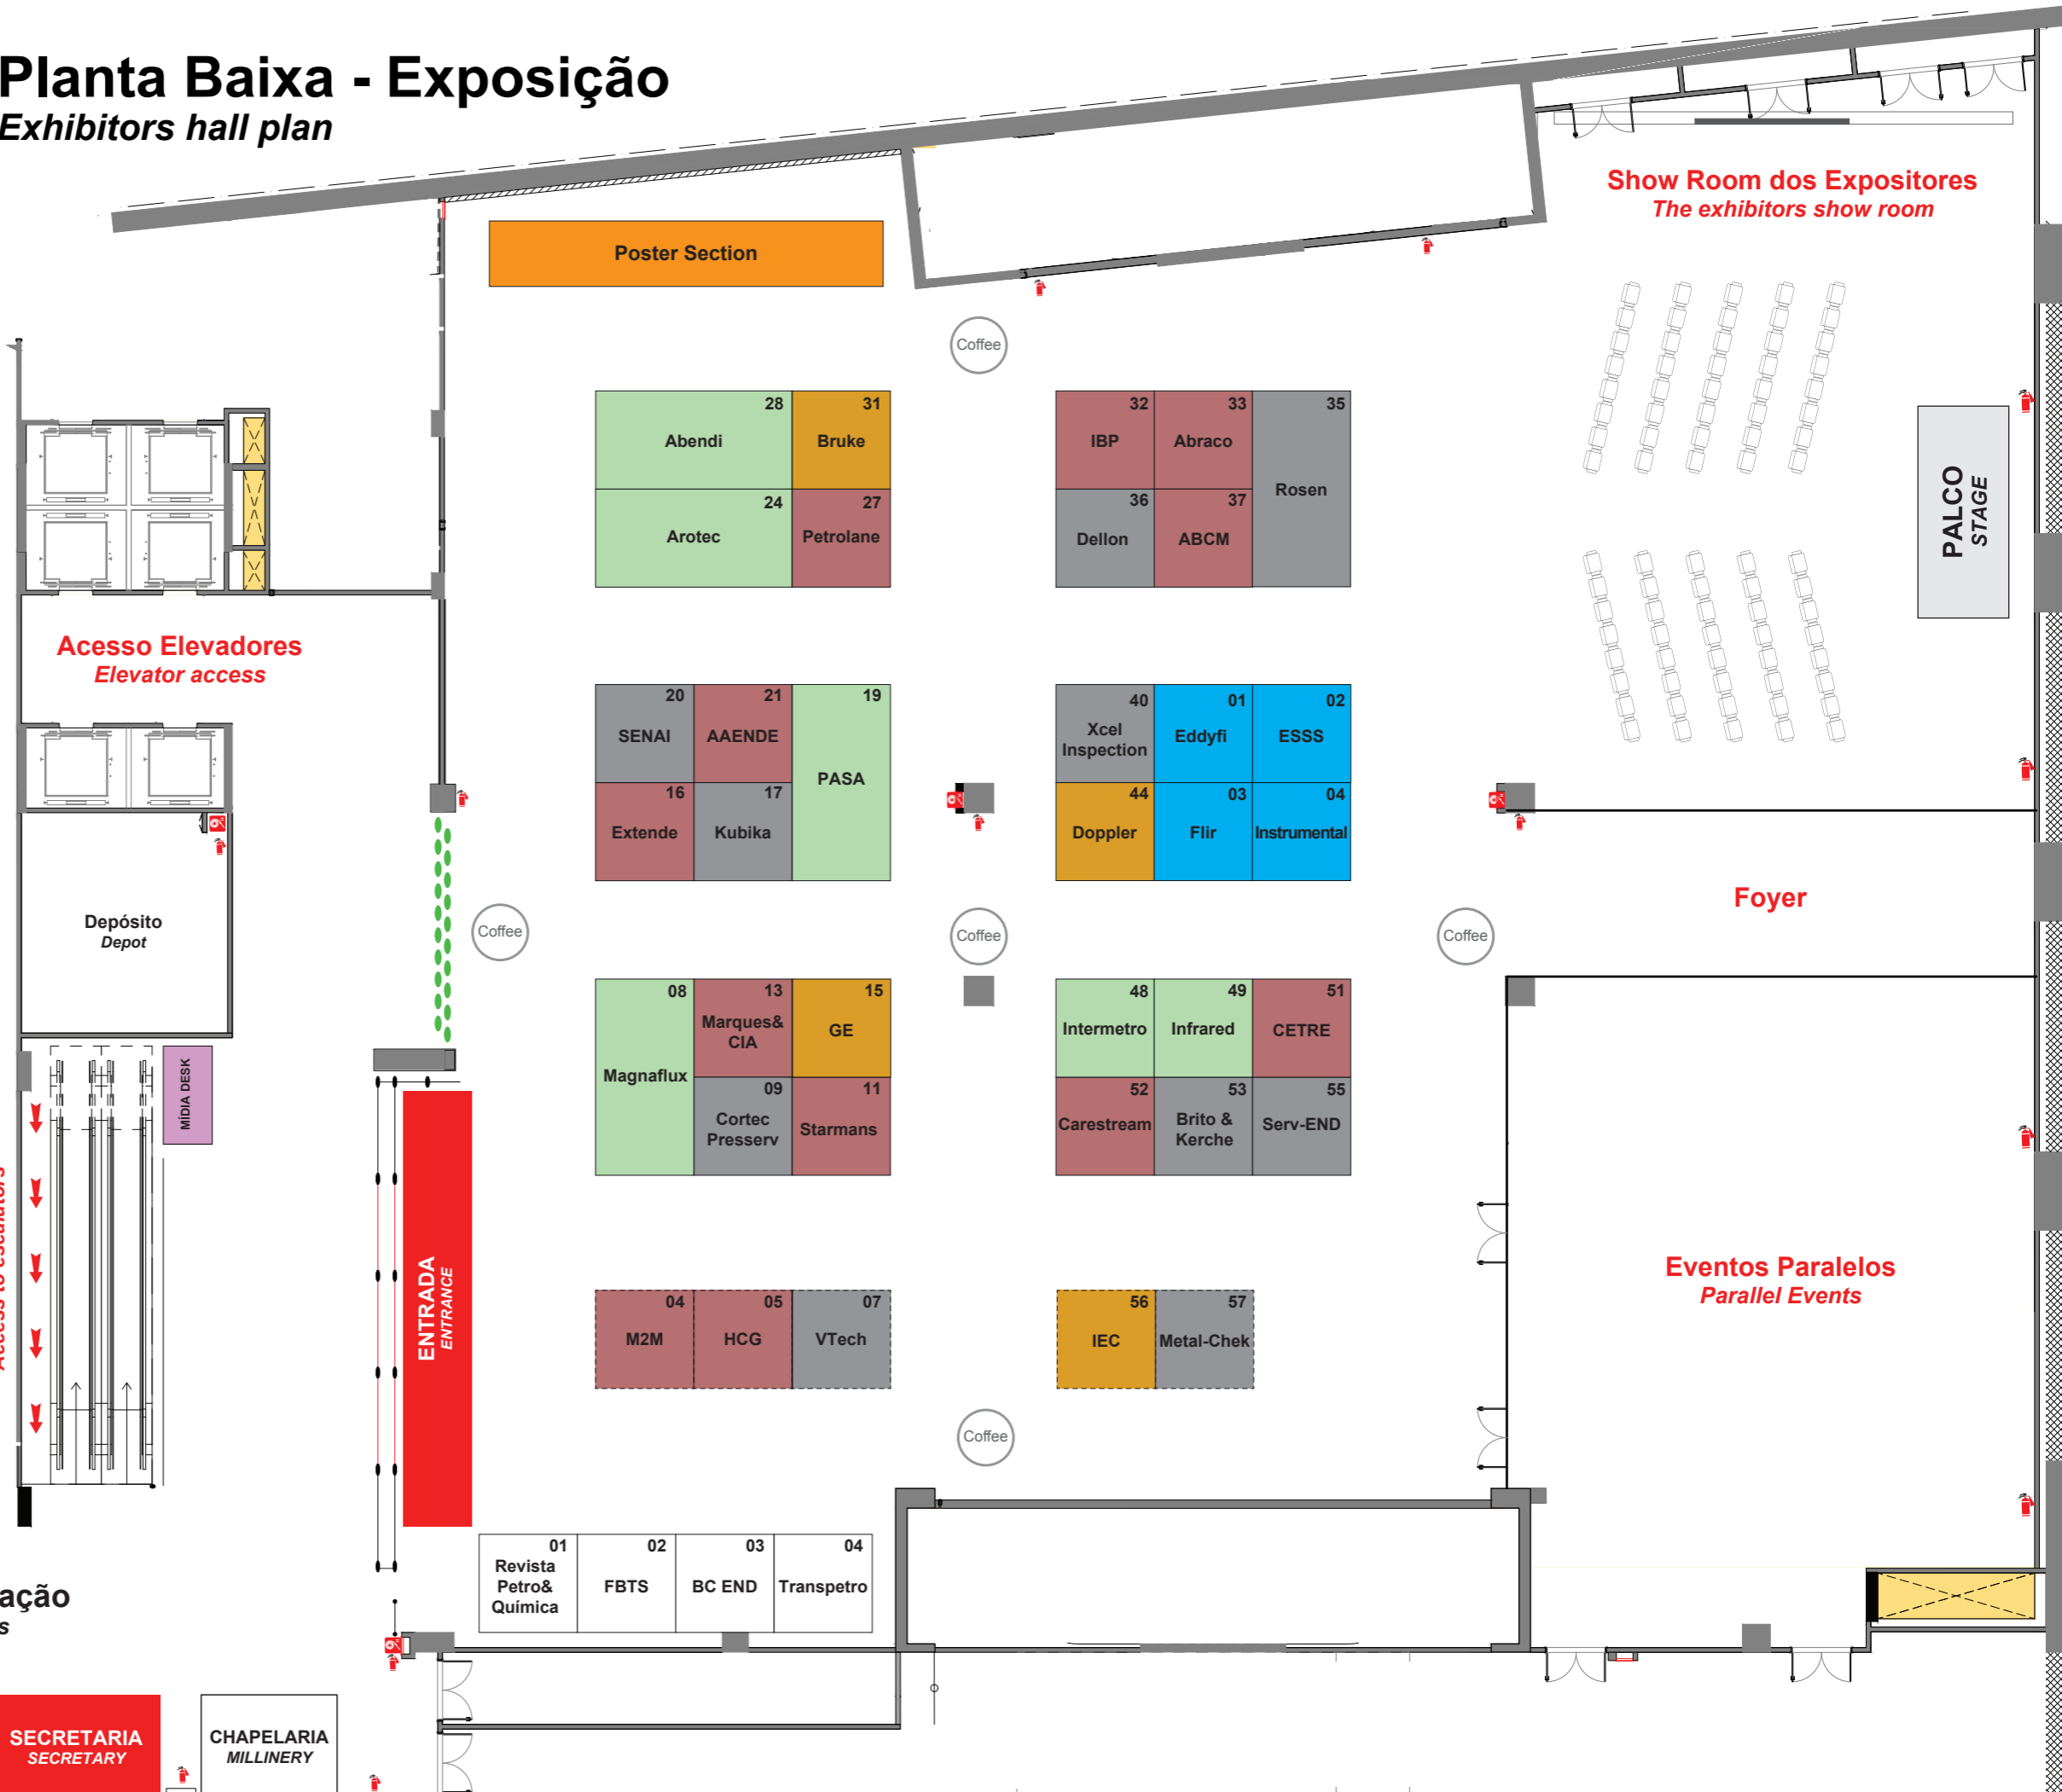

Planta Baixa - Exposição Exhibitors hall plan

Legenda
Caption

Estandes 9m²
Booth 9m²

- Livre
Empty
- Reservado
Booked
- Montagem Básica
Basic booth
- Montagem Especial
Special booth
- Montagem Master
Master booth
- Sem montagem
Booked without booth

Table shows 6m²

- Livre
Empty
- Reservado
Booked

Showcase

- Reservado
Booked

Coffee Coffee-break

Não poderá utilizar parede
No wall

Extintor de Incêndio
Fire Extinguisher

Hidrante
Fire Hydrant

Coluna
Lifting column

Acesso salas de programação
Access to programming rooms